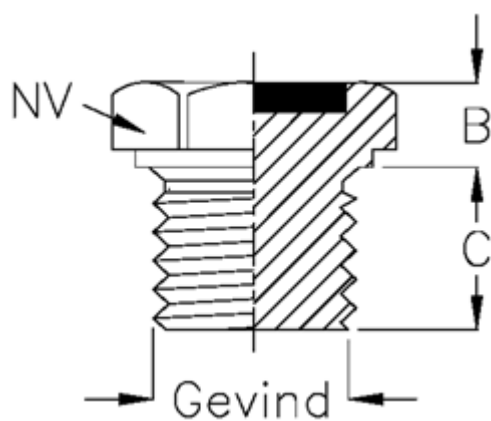

Varenummer: 21320459D  
Beskrivelse: Niveauprop  
Type 32A M12x1,5 ET.D (niveau sort)

## Mål

B = 6  
C = 8  
Gevind = M12x1,5  
NV = 17